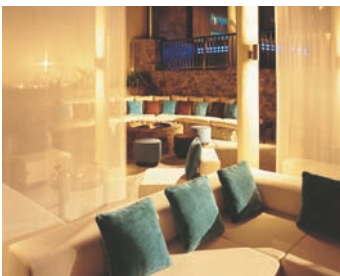

Dubai's Only True Resort

**객실내부시설 :**

- 미니 바
- 금고
- 목욕가운
- 슬리퍼
- 위성 텔레비전
- 라디오
- 직접 발신 가능한 전화
- 차 와 커피포트
- 헤어드라이어
- 넓은 발코니

**리조트 레저시설 :**

- 아라비아만을 굽어보는 야자수가 늘어선 800 미터 길이로 조성된 해변
- 온도조절이 가능한 3개의 야외수영장 (두곳의 바를 운영하며 2개의 담수수영장과 1개의 해수수영장)
- ‘ Leading Spas” 의 일원인 The spa 는 해변을 조망하며, 남녀 모두를 위한 Elemis 와 Wild Earth 제품을 이용하는 40개 이상의 다양한 얼굴과 바디트리트먼트를 제공합니다. The Spa 에는 또한 Hammam 스크럽, 자쿠지 ,샤워, 증기 탕, 사우나, 여성 전용 라운지 등이 있습니다.
- 투광 조명 연습장, 퍼팅과 피칭 그린에 있는 최고수준의 9홀 골프코스
- PGA수준의 프로그램을 가진 골프아카데미
- 승마, 낙타타기
- 항구를 출발해 두바이만을 나는 수상비행기
- 미용실
- 투광조명이 있는 네 개의 테니스코트, 스쿼시, 배드민턴 장
- 체육관
- 보트와 레이저
- 수상스키, 윈드서핑, 수상 자전거, 바다낚시
- 비치 발리볼, 비치사커
- 쇼핑 아케이드
- 인터넷 코너
- Jebel Ali International Shooting Club 과 Centre of Excellence가 리조트로 부터 차로 5분 거리에 있습니다.

**리조트 어린이시설 :**

- 온도 조절 가능한 어린이와 유아용 수영장
- 운동장
- 어린이 클럽 - 매일 운영됨
- 베이비시팅 (요청에 따라)

**리조트 식당과 바 :**

- 격조 있는 식당과 바가 다양하게 준비되어 있습니다.
- La Fontana - 아침식사, 점심식사, 테마 저녁 부페
- Signatures - 프랑스 풍의 식당
- White Orchid Restaurant, Lounge & Terrace - 동양과 일식 퓨전
- Shooters - Shooting Club에 있는 스테이크하우스
- The Anchor - 비치바와 식당
- Sports Café - 특유의 pub음식과 퓨전요리
- Clipper Bar - 이브닝 바와 라운지
- Palm Tree Court & Spa에서도 또 다른 식당들 을 만나실 수 있습니다.

**리조트 사설공간**

**연회와 모임시설 :**

- 비즈니스 서비스
- 700명까지 수용 가능한 미팅 룸
- 광역 오디오/비디오 설비
- 팁 연수 시설

**야외 시설 :**

2500명을 수용 가능한 정원과 해변